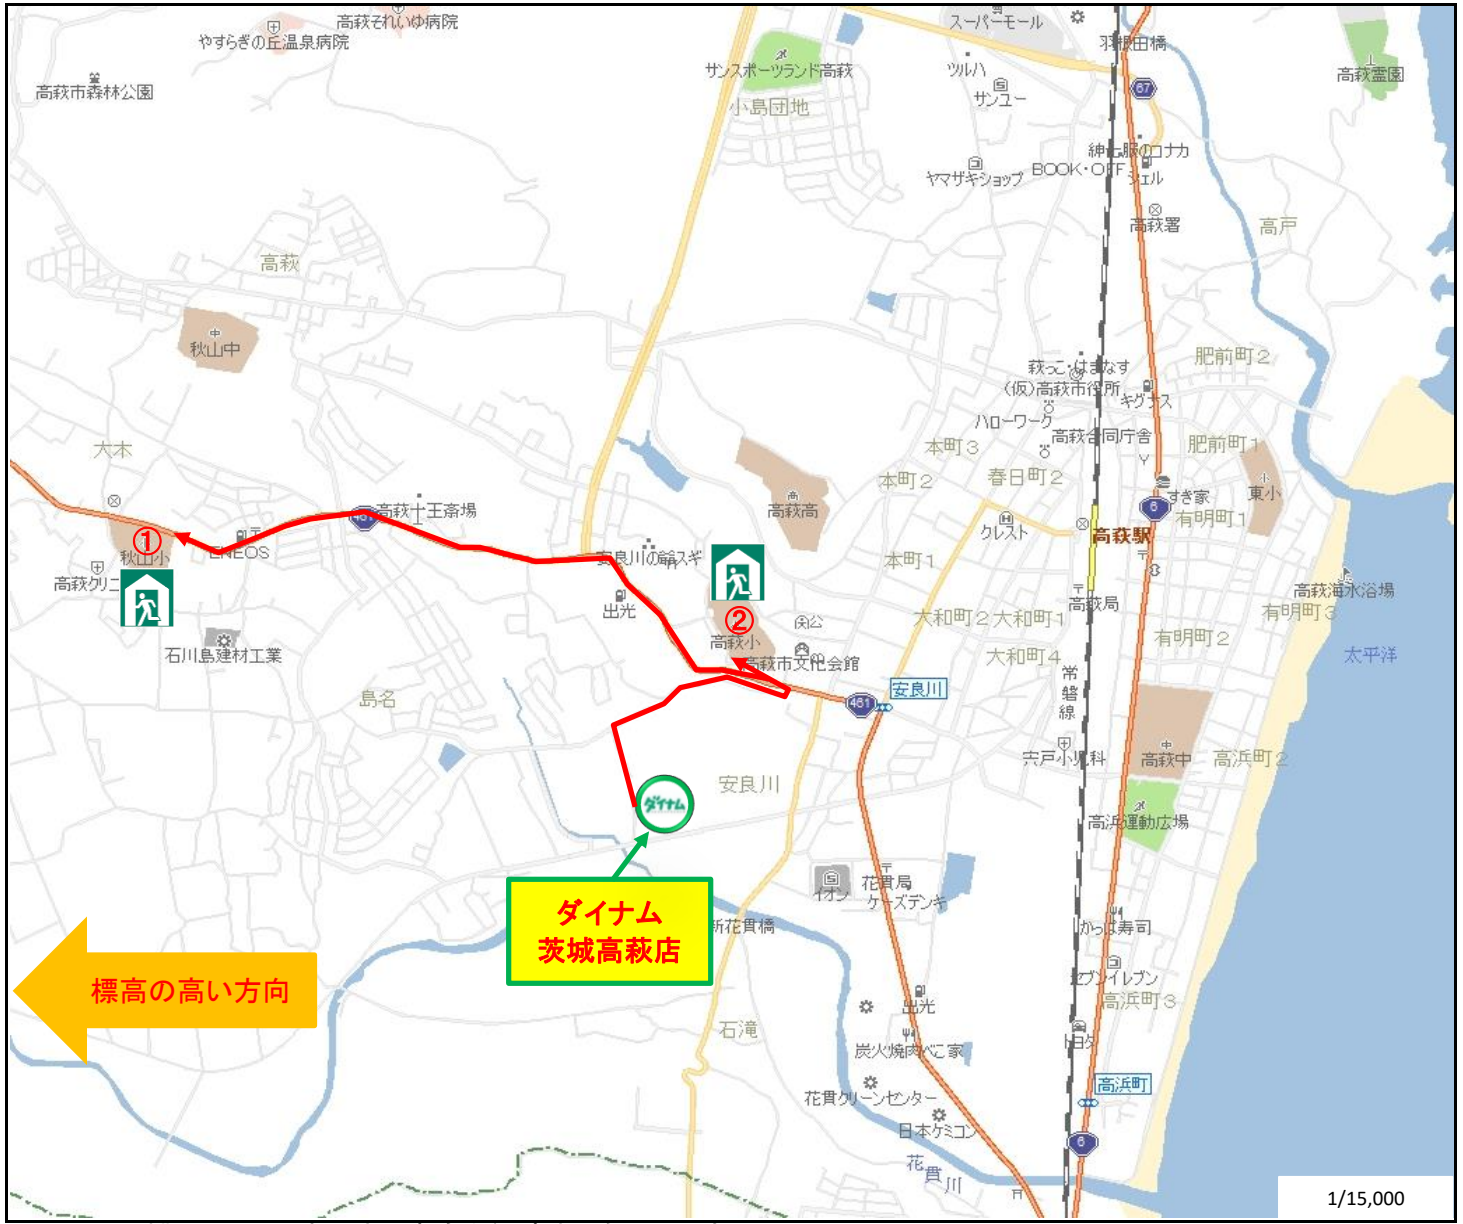

<b>309_茨城高萩店</b>	店舗から海岸までの距離	店舗標高
	1600m	7m

**1 大津波警報、避難指示発令時は直ちに営業を中断し避難！**  
**2 避難所がある事はお客様に伝えても、どの避難所へ逃げるかを指定してはいけない！**

	①秋山小学校	②高萩小学校	-
1 行政が指定する津波避難場所になっているかどうか	○	○	-
2 海の反対側に避難所が選定されているかどうか	○	○	-
3 店舗の標高以上の高さに津波避難場所が選定されているかどうか	○	○	-
4 海面0mとした避難所の標高 ※建物の高さではありません。	47.0m	25.2m	-
5 店舗から避難所の距離	2200m	1000m	-
6 徒歩での移動時間 ※歩行速度3km/hで算出	45分	23分	-